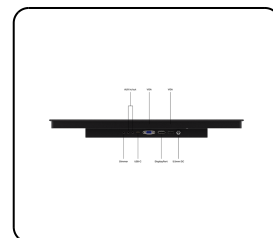

Kod produktu: 19HB9M/U1

Monitor Dotykowy 19" Metalowy (Wysoka Jasność)

- ✓ Panel dotykowy Full HD o wysokiej jasności
- ✓ HDMI, DisplayPort, USB-C, VGA
- ✓ Montaż: w zabudowie, panelowy
- ✓ Wymiary zewnętrzne: 466 x 285 x 44 mm

Architektura wyświetlacza

Format obrazu	16:9 (możliwość regulacji 4:3)
Rozdzielczość matrycy	1920 x 1080
Piksele/cal	118 PPI
Przekątna	18.5 cali (474 mm)
Powierzchnia	Szkło hartowane, matowe wykończenie
Obsługiwana orientacja	Pozioma, pionowa, ekranem do góry

Wydajność wyświetlacza

Maksymalna jasność	1000 nitów (typowo)
Minimalna jasność	1 nit
Kontrast	1000:1
Kąt widzenia	170° w poziomie, 170° w pionie
Obsługiwane rozdzielczości	maks. 1920 x 1080, min. 640 x 480

Mechaniczne

Wymiary (bez podstawki)	466 x 285 x 44 mm
Obszar aktywny	413 x 233 mm
Waga	4300 gram
Kolor	Czarny

Montaż

Montaż ścienny	✔ VESA 100x100mm
Montaż podtynkowy	✔ Akcesoria do montażu panelowego w zestawie
Obsługiwane orientacje montażu	Pozioma, pionowa, ekranem do góry