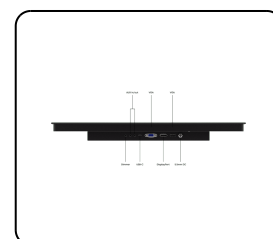

Kod produktu: 24HB9M/U1

Monitor Dotykowy 24" Metalowy (Wysoka Jasność)

- ✓ Panel dotykowy Full HD o wysokiej jasności
- ✓ HDMI, DisplayPort, USB-C, VGA
- ✓ Montaż: w zabudowie, panelowy
- ✓ Wymiary zewnętrzne: 563 x 352 x 51 mm

Architektura wyświetlacza

Format obrazu	16:9 (możliwość regulacji 4:3)
Rozdzielczość matrycy	1920 x 1080
Piksele/cal	93 PPI
Przekątna	23.8 cali (607 mm)
Powierzchnia	Szkoło hartowane, matowe wykończenie
Obsługiwana orientacja	Pozioma, pionowa, ekranem do góry

Mechaniczne

Wymiary (bez podstawki)	583 x 352 x 51 mm
Obszar aktywny	529 x 298 mm
Waga	7600 gram
Kolor	Czarny

Montaż

Montaż ścienny	✔ VESA 100x100mm
Montaż podtynkowy	✔ Akcesoria do montażu panelowego w zestawie
Obsługiwane orientacje montażu	Pozioma, pionowa, ekranem do góry